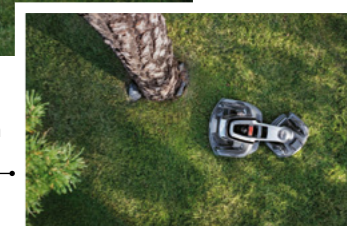

## HUSQVARNA AUTOMOWER® 435X AWD

– Prvotřídní výsledky sečení ve svazích

Sklon sekané plochy až 70 %

Pracovní plocha 3 500 m<sup>2</sup>

Pohon všech kol