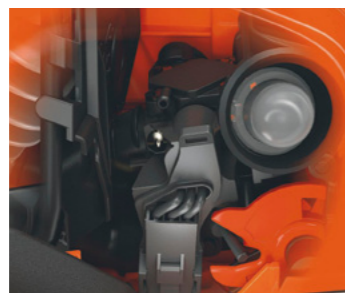

AutoTune™
Díky systému AutoTune™ neztratíte čas manuálním seřizováním karburátoru. Elektronicky řízený karburátor kompenzuje různá paliva a klimatické podmínky.