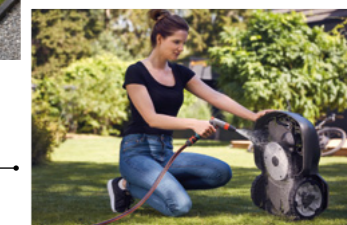

K sečení úzkých průchozích míst